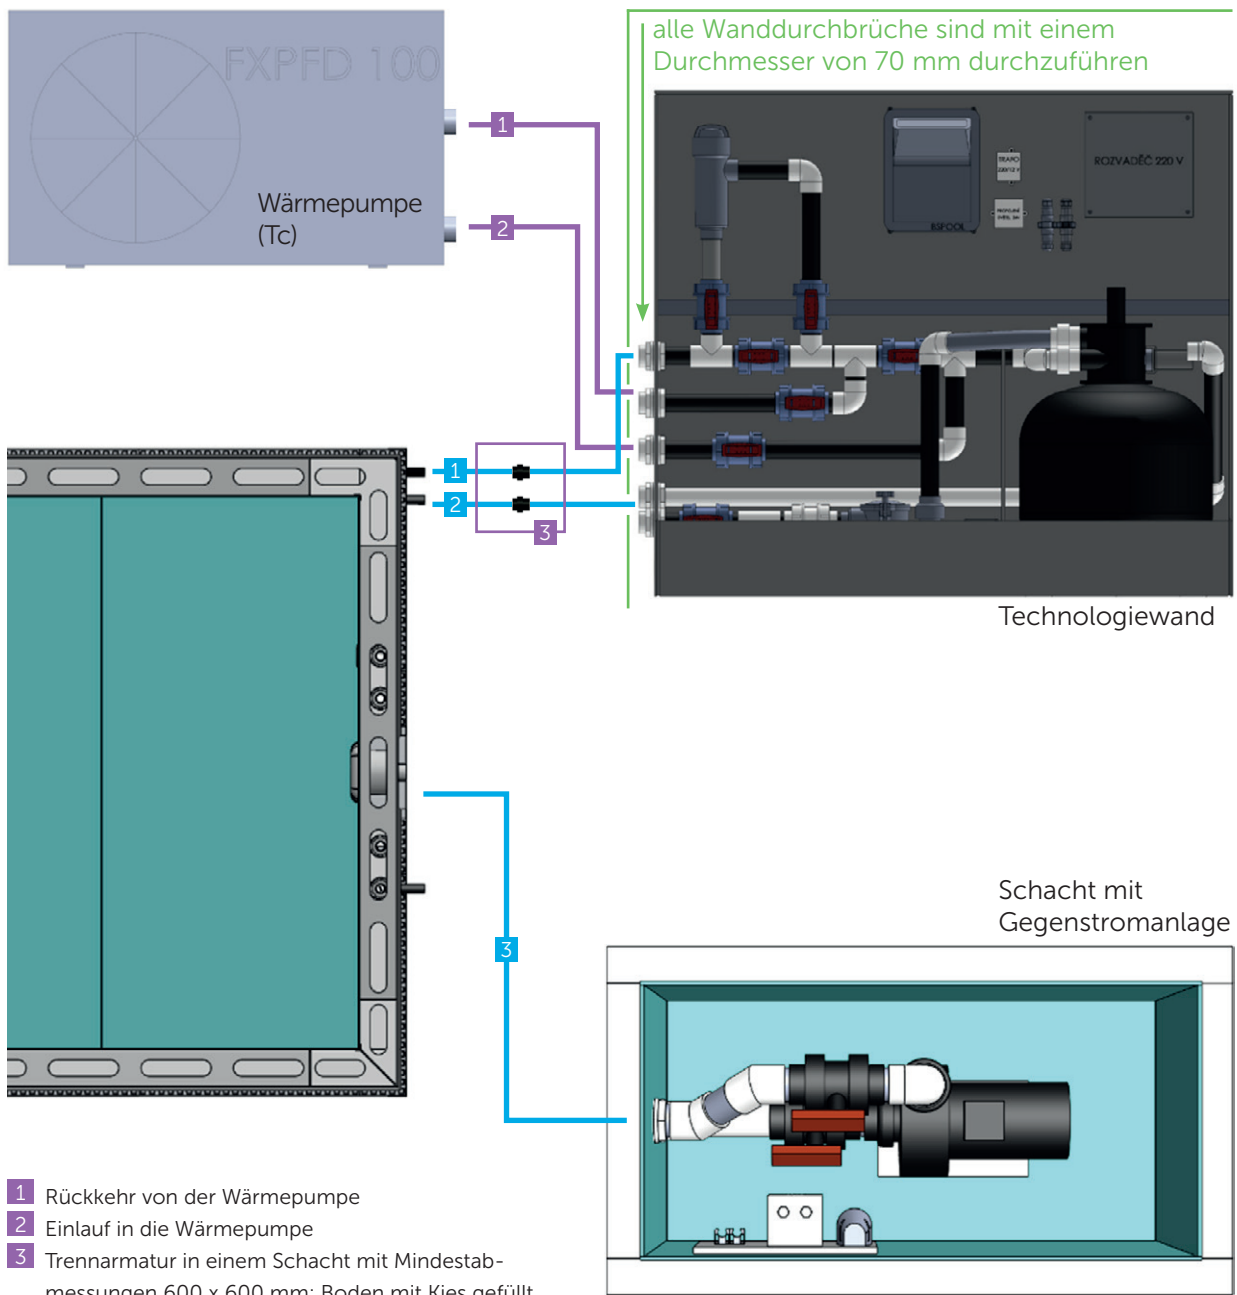

# SCHEMATISCHE DARSTELLUNG

V24

28. 03. 2024

[www.ALBIXON.com](http://www.ALBIXON.com)

Die Zeichnung zeigt nur das grundlegende Layout mit Formen und Abmessungen des Werkes. Der Hersteller behält sich das Recht vor, nicht bemaßte Teile entsprechend dem technischen Fortschritt zu ändern

Die Zeichnung zeigt nur das grundlegende Layout mit Formen und Abmessungen des Werkes. Der Hersteller behält sich das Recht vor, nicht bemaßte Teile entsprechend dem technischen Fortschritt zu ändern

Danke,  
dass Sie Produkte der  
Firma ALBIXON nutzen