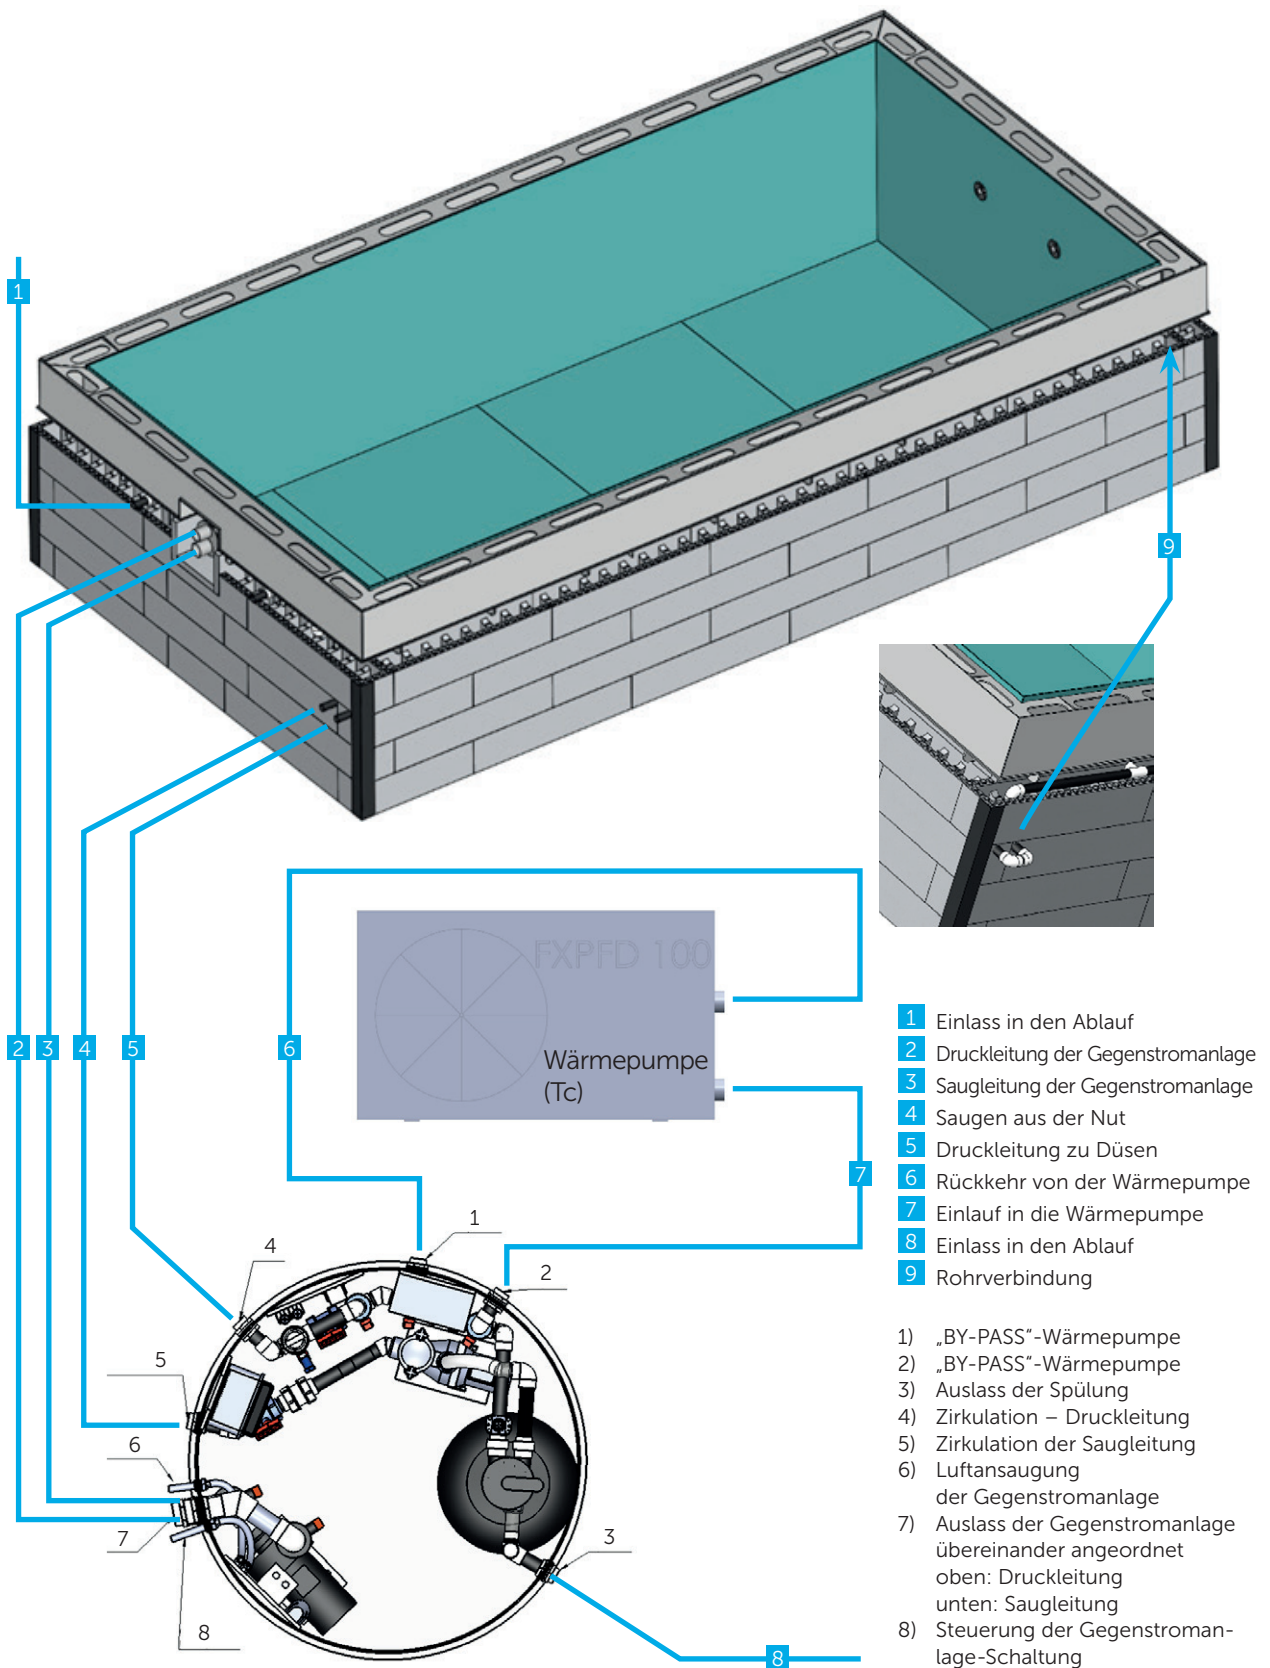

# SCHEMATISCHE DARSTELLUNG

V24

28. 03. 2024

[www.ALBIXON.com](http://www.ALBIXON.com)

Die Zeichnung zeigt nur das grundlegende Layout mit Formen und Abmessungen des Werkes. Der Hersteller behält sich das Recht vor, nicht bemaßte Teile entsprechend dem technischen Fortschritt zu ändern

Die Zeichnung zeigt nur das grundlegende Layout mit Formen und Abmessungen des Werkes. Der Hersteller behält sich das Recht vor, nicht bemaßte Teile entsprechend dem technischen Fortschritt zu ändern

Danke,  
dass Sie Produkte der  
Firma ALBIXON nutzen