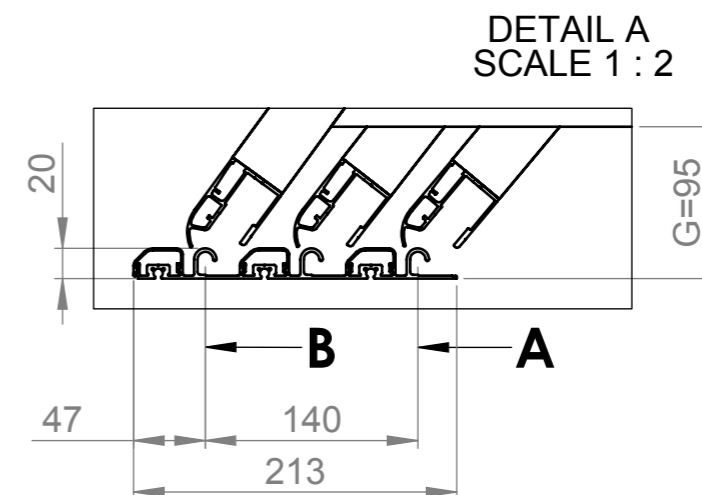

Farbe der Überdachung:
Silver Elox / Antracit DB 703
Deckungmaterial: PKB 8mm

Die Zeichnung präsentiert nur Grundform und Grundgröße des Produkts. Der Hersteller behält sich vor den Recht, die Platzierung und Anzahl der Profilen nach dem Bedarf zu ändern.

PRODUKTTYP		Dallas A 2019		
OP	AUFZEICHNUNG	ABMESSUNGEN EINHEIT	FORMAT	SEITE
		mm	A3	1/1
AUTOR	DATUM			
Kafka, Viktor	13.11.2018			
DATUM	KÄUFER SIGNATUR			