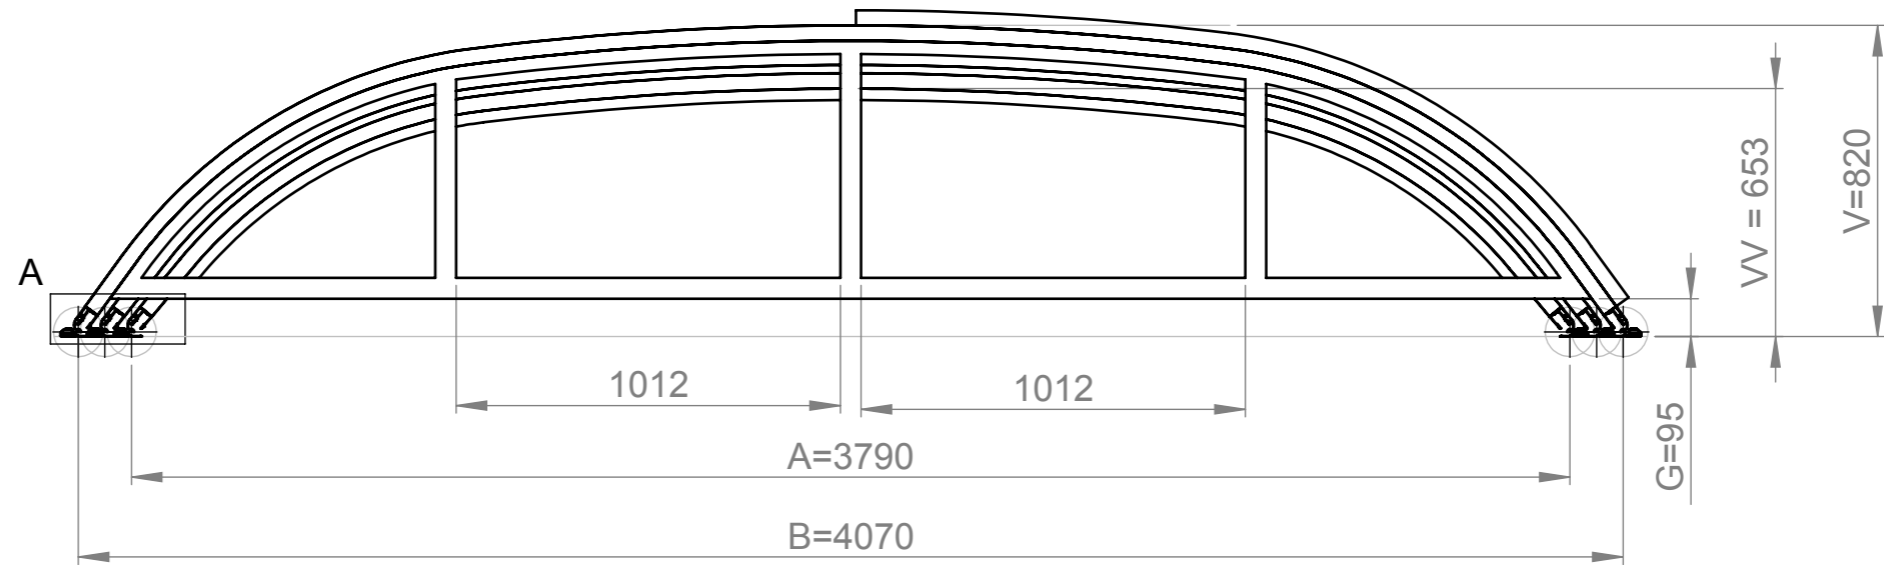

Farbe der Überdachung:
Silver Elox / Antracit DB 703
Deckungmaterial: PKB 8mm

Die Zeichnung präsentiert nur Grundform und Grundgröße des Produkts. Der Hersteller behält sich vor den Recht, die Platzierung und Anzahl der Profilen nach dem Bedarf zu ändern.

PRODUKTTYP		Dallas A 2019		
OP	AUFZEICHNUNG	ABMESSUNGEN EINHEIT	FORMAT	SEITE
		mm	A3	1/1
AUTOR	DATUM			
Kafka, Viktor	13.11.2018			
DATUM	KÄUFER SIGNATUR			