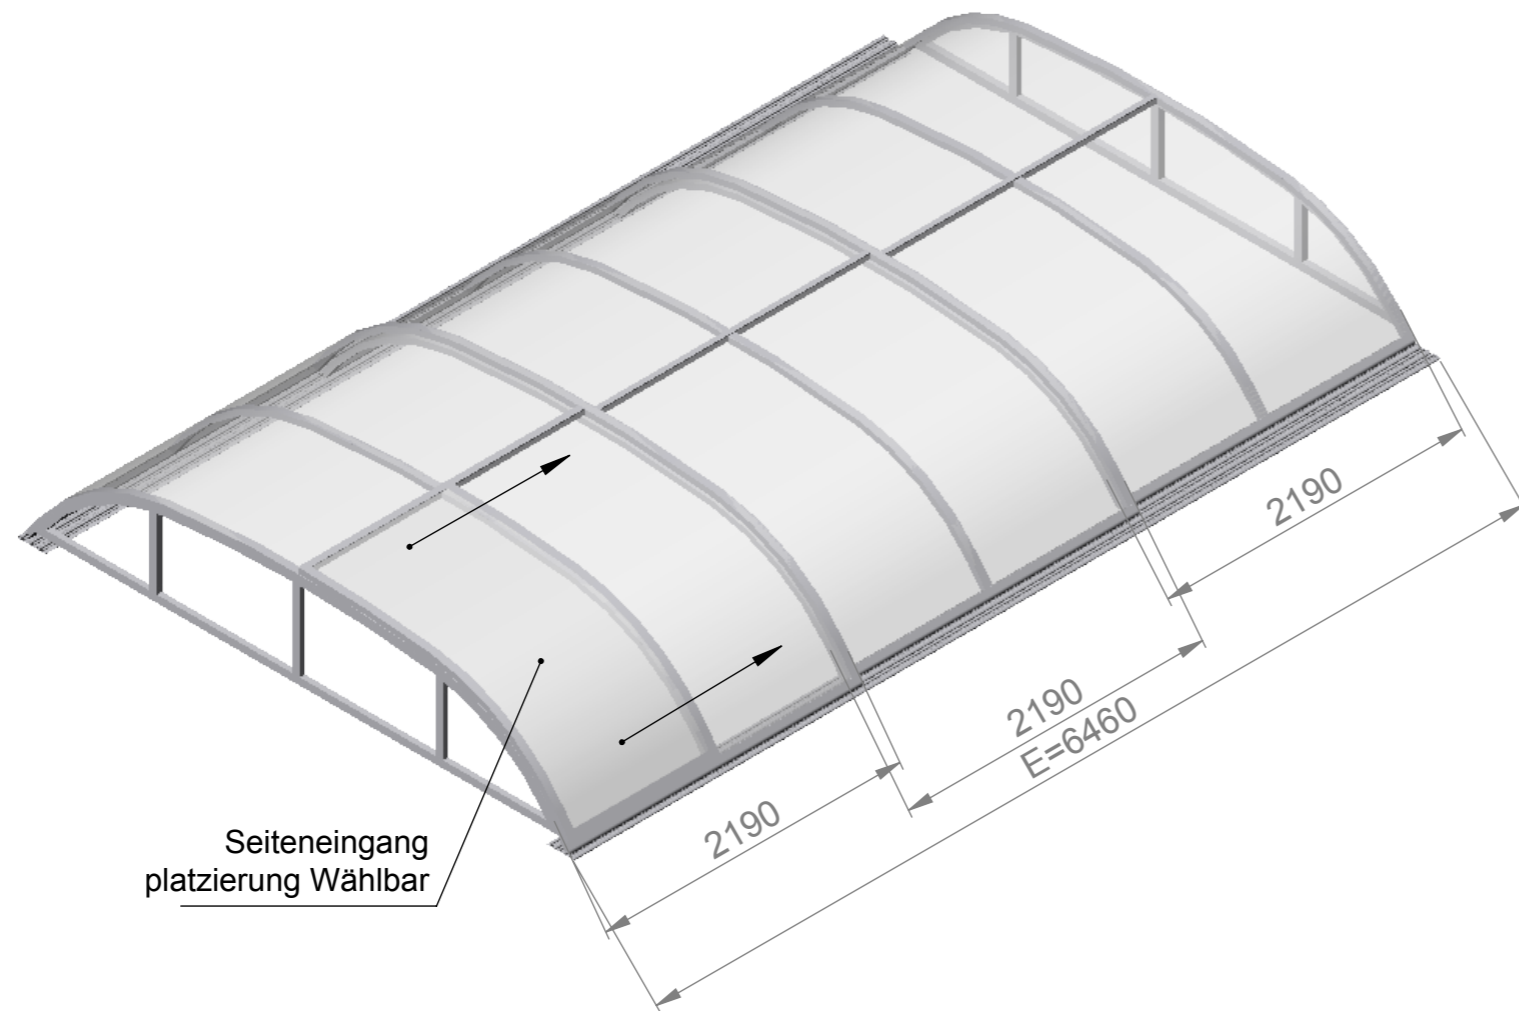

Farbe der Überdachung:
Silver Elox / Antracit DB 703
Deckungmaterial: PKB 8mm

Die Zeichnung präsentiert nur Grundform und Grundgröße des Produkts. Der Hersteller behält sich vor den Recht, die Platzierung und Anzahl der Profilen nach dem Bedarf zu ändern.

PRODUKTTYP		Dallas A 2019		
OP	AUFZEICHNUNG	ABMESSUNGEN EINHEIT	FORMAT	SEITE
		mm	A3	1/1
AUTOR	DATUM			
Kafka, Viktor	13.11.2018			
DATUM	KÄUFER SIGNATUR			