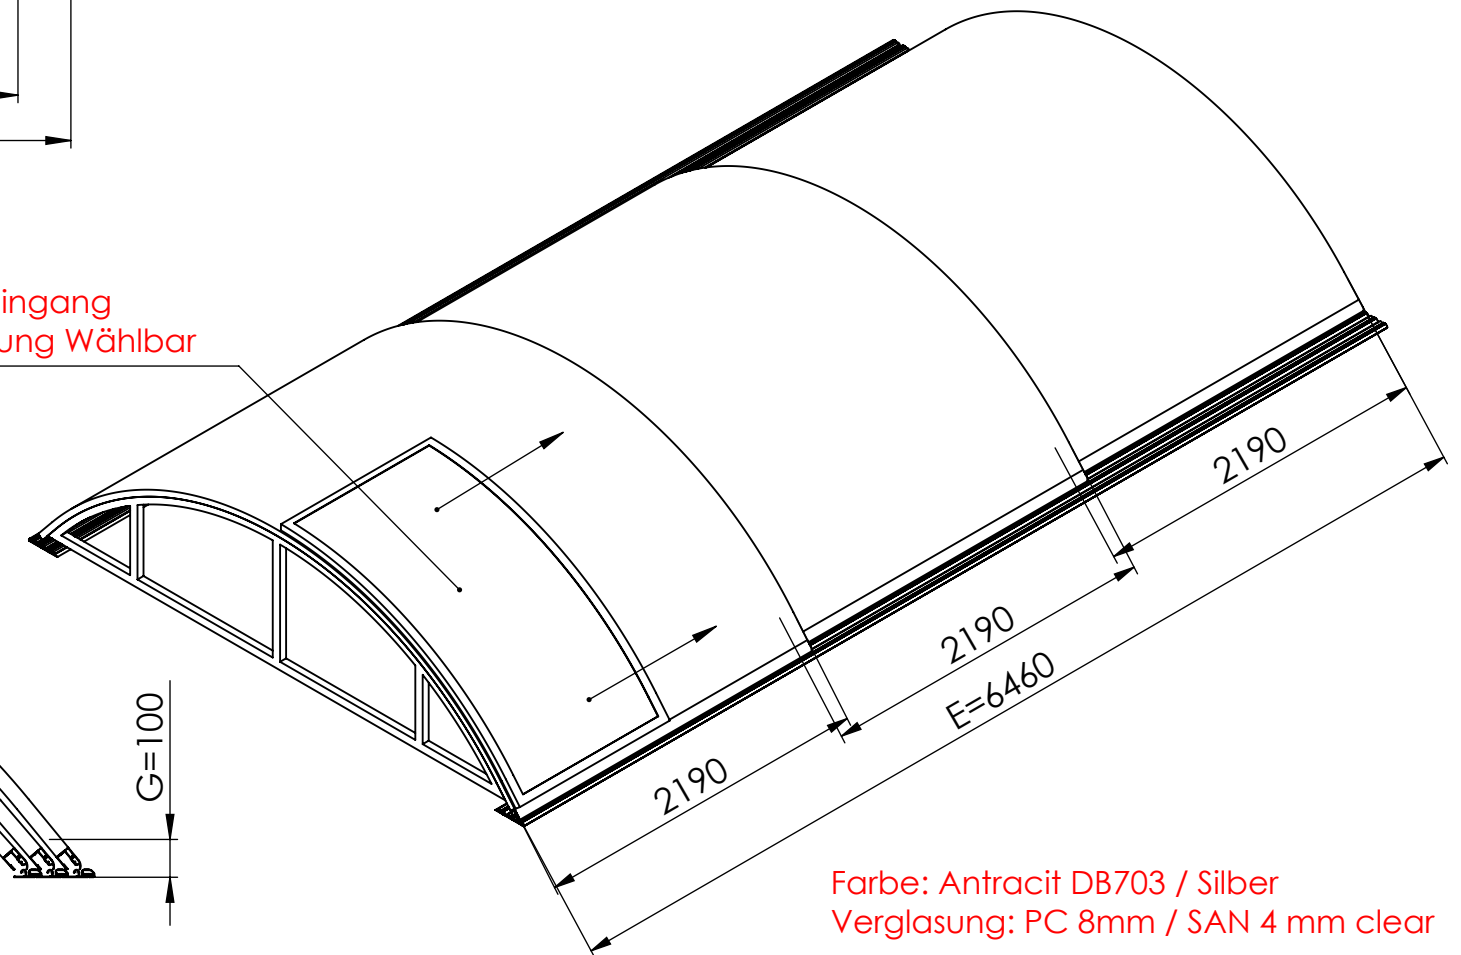

Seiteneingang
Platzierung Wählbar

Farbe: Antracit DB703 / Silber
Verglasung: PC 8mm / SAN 4 mm clear

Die Zeichnung präsentiert nur die Grundform und Größe des Werkes.
Der Hersteller nimmt sich das Recht vor, die Platzierung, die Menge und den Profiltyp je nach gebrauch zu bestimmen.

PRODUCT TYPE: Klasik A 2016 3610 x 1000 x 6460 x 3M	DIMENSIONS UNIT: mm
ID:	FORMAT: A3
AUTHOR: Souček J.	DATE: 22.2.2016
INDEX: A	
<small>PROPERTY OF ALBIXON A. S. THIS DRAWING MUST NOT BE PRODUCED OR DISCLOSED TO THIRD PARTIES WITHOUT THE PRIOR CONSENT OF ALBIXON A. S. ALL RIGHTS RESERVED</small>	
	