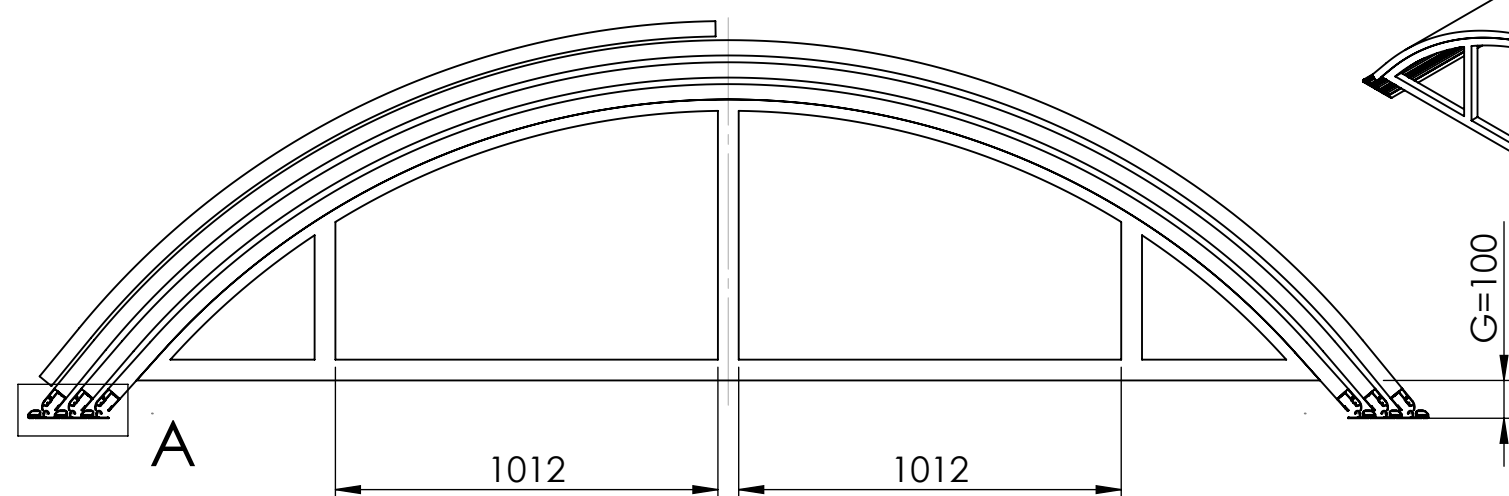

Seiteneingang
Platzierung Wählbar

Farbe: Antracit DB703 / Silber
Verglasung: PC 8mm / SAN 4 mm clear

Die Zeichnung präsentiert nur die Grundform und Größe des Werkes.
Der Hersteller nimmt sich das Recht vor, die Platzierung, die Menge und den Profiltyp je nach gebrauch zu bestimmen.

PRODUCT TYPE: Klasik A 2016 3610 x 1000 x 6460 x 3M	DIMENSIONS UNIT: mm
ID:	FORMAT: A3
AUTHOR: Souček J.	DATE: 22.2.2016
INDEX: A	
<small>PROPERTY OF ALBIXON A. S. THIS DRAWING MUST NOT BE PRODUCED OR DISCLOSED TO THIRD PARTIES WITHOUT THE PRIOR CONSENT OF ALBIXON A. S. ALL RIGHTS RESERVED</small>	
	