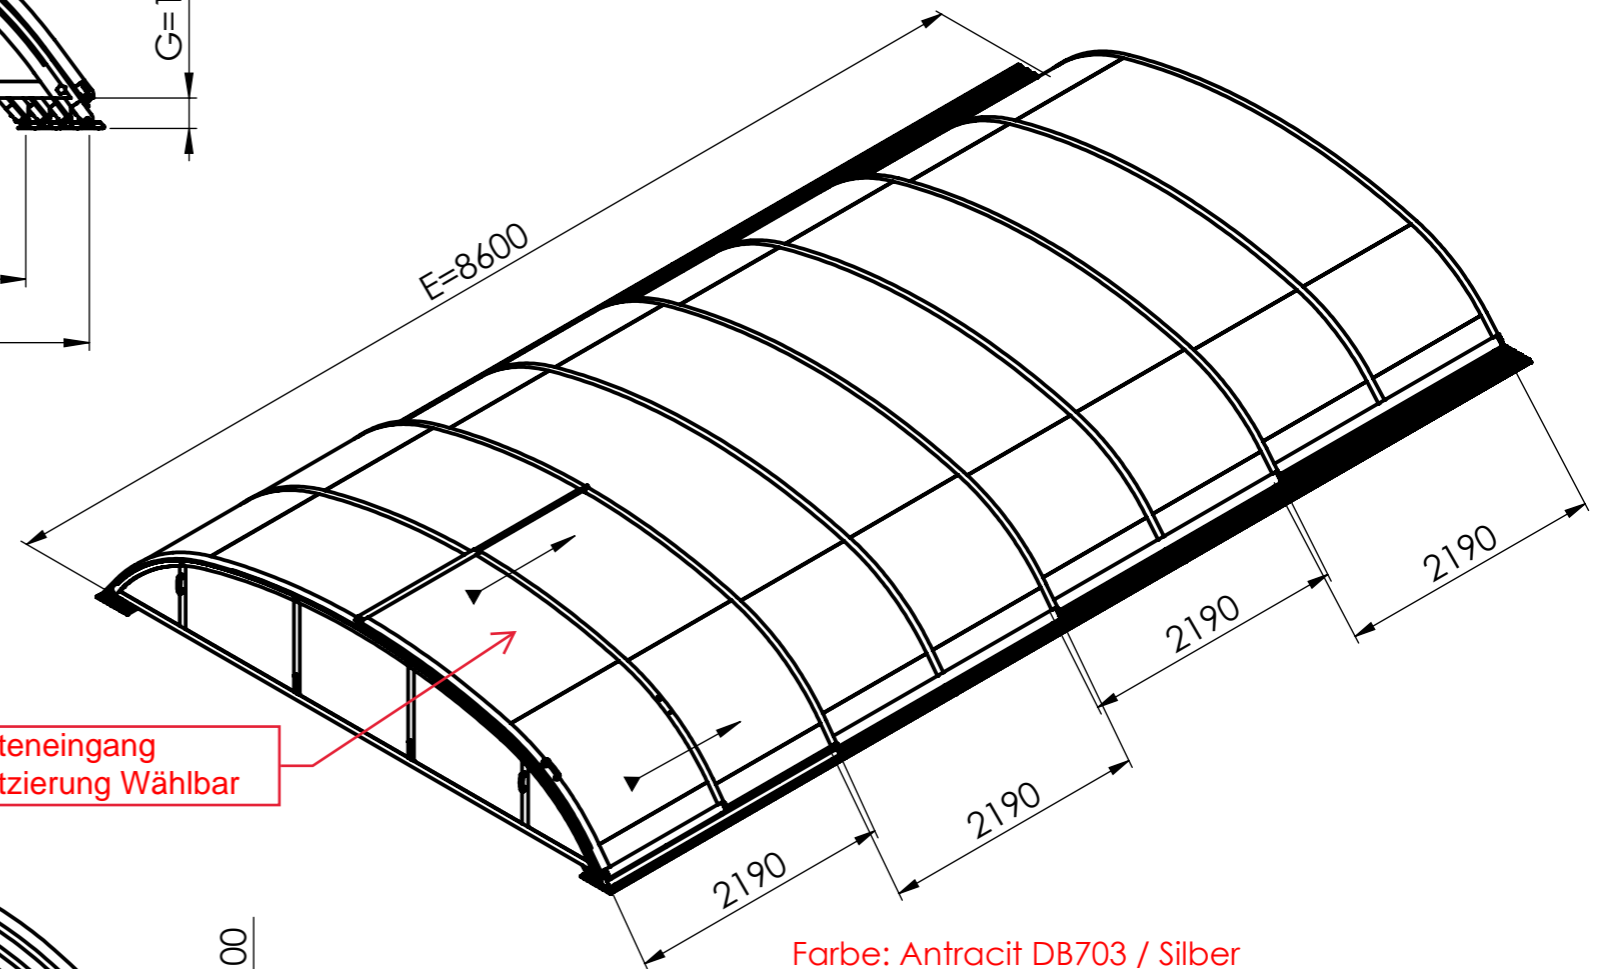

THIS DRAWING MUST NOT BE PRODUCED
OR DISCLOSED TO THIRD PARTIES
WITHOUT THE PRIOR CONSENT
OF **ALBIXON a.s.** ALL RIGHTS RESERVED

Die Zeichnung präsentiert nur die Grundform und Größe des
Werkes.
Der Hersteller nimmt sich das Recht vor, die Platzierung, die
Menge und den Profiltyp je nach gebrauch zu bestimmen.

A 1 : 2

Seiteneingang
Platzierung Wählbar

Farbe: Antracit DB703 / Silber
Verglasung: PK 8mm / SAN 4 mm

PRODUCT TYPE				
Klasik PRO B 2016 4710 x 1000 x 8600 x 4M				
ORDER	DRAFT	DIMENSIONS UNIT	FORMAT	SHEET
		mm	A3	1/1
AUTHOR		DATE		
Cikryt, Marek		12.10.2017		
DATE		PURCHASER SIGNATURE		