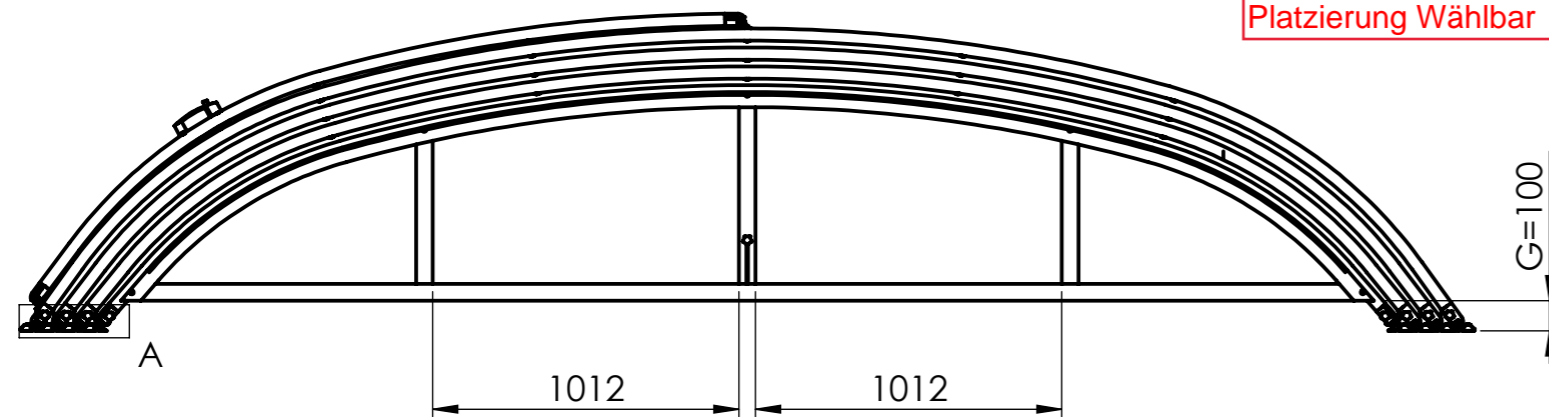

THIS DRAWING MUST NOT BE PRODUCED
OR DISCLOSED TO THIRD PARTIES
WITHOUT THE PRIOR CONSENT
OF **ALBIXON a.s.** ALL RIGHTS RESERVED

Die Zeichnung präsentiert nur die Grundform und Größe des
Werkes.
Der Hersteller nimmt sich das Recht vor, die Platzierung, die
Menge und den Profiltyp je nach gebrauch zu bestimmen.

A 1 : 2

Seiteneingang
Platzierung Wählbar

Farbe: Antracit DB703 / Silber
Verglasung: PK 8mm / SAN 4 mm

PRODUCT TYPE				
Klasik PRO B 2016 4710 x 1000 x 8600 x 4M				
ORDER	DRAFT	DIMENSIONS UNIT	FORMAT	SHEET
		mm	A3	1/1
AUTHOR		DATE		
Cikryt, Marek		12.10.2017		
DATE		PURCHASER SIGNATURE		