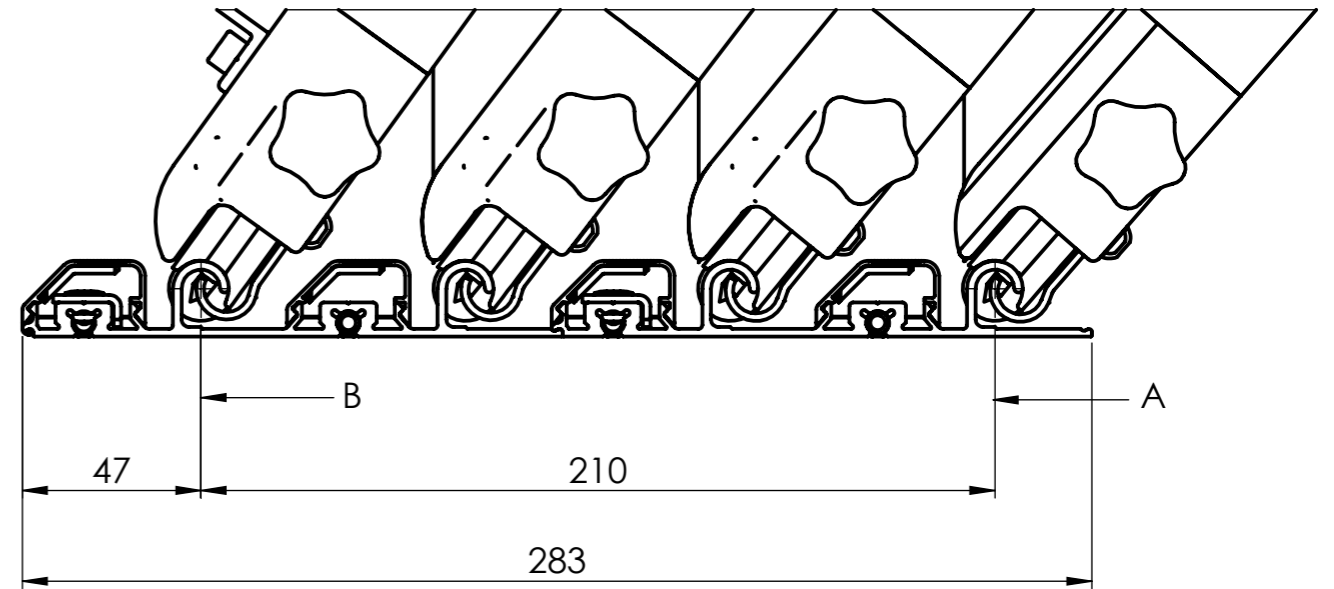

THIS DRAWING MUST NOT BE PRODUCED
OR DISCLOSED TO THIRD PARTIES
WITHOUT THE PRIOR CONSENT
OF **ALBIXON a.s.** ALL RIGHTS RESERVED

Die Zeichnung präsentiert nur die Grundform und Größe des
Werkes.
Der Hersteller nimmt sich das Recht vor, die Platzierung, die
Menge und den Profiltyp je nach gebrauch zu bestimmen.

A 1 : 2

Seiteneingang
Platzierung Wählbar

Farbe: Antracit DB703 / Silber
Verglasung: PK 8mm / SAN 4 mm

PRODUCT TYPE				
Klasik PRO B 2016 4710 x 1000 x 8600 x 4M				
ORDER	DRAFT	DIMENSIONS UNIT	FORMAT	SHEET
		mm	A3	1/1
AUTHOR		DATE		
Cikryt, Marek		12.10.2017		
DATE		PURCHASER SIGNATURE		