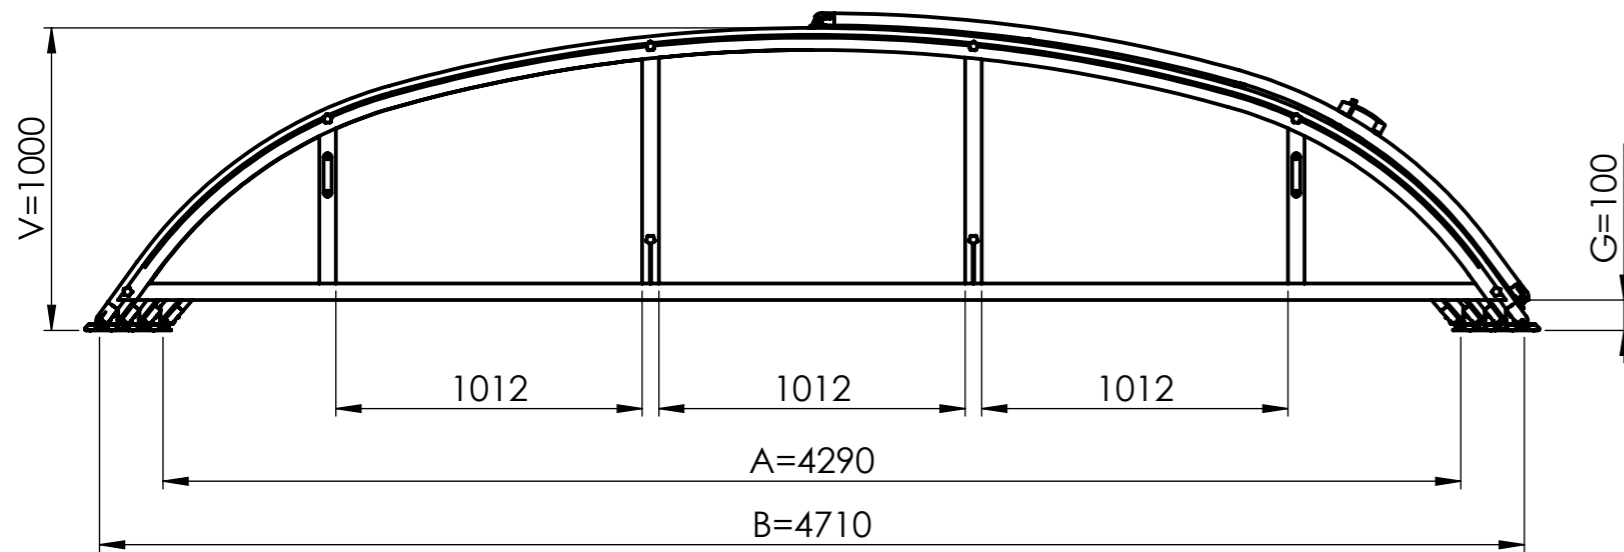

THIS DRAWING MUST NOT BE PRODUCED
OR DISCLOSED TO THIRD PARTIES
WITHOUT THE PRIOR CONSENT
OF **ALBIXON a.s.** ALL RIGHTS RESERVED

Die Zeichnung präsentiert nur die Grundform und Größe des
Werkes.
Der Hersteller nimmt sich das Recht vor, die Platzierung, die
Menge und den Profiltyp je nach gebrauch zu bestimmen.

A 1 : 2

Seiteneingang
Platzierung Wählbar

Farbe: Antracit DB703 / Silber
Verglasung: PK 8mm / SAN 4 mm

PRODUCT TYPE				
Klasik PRO B 2016 4710 x 1000 x 8600 x 4M				
ORDER	DRAFT	DIMENSIONS UNIT	FORMAT	SHEET
		mm	A3	1/1
AUTHOR		DATE		
Cikryt, Marek		12.10.2017		
DATE		PURCHASER SIGNATURE		