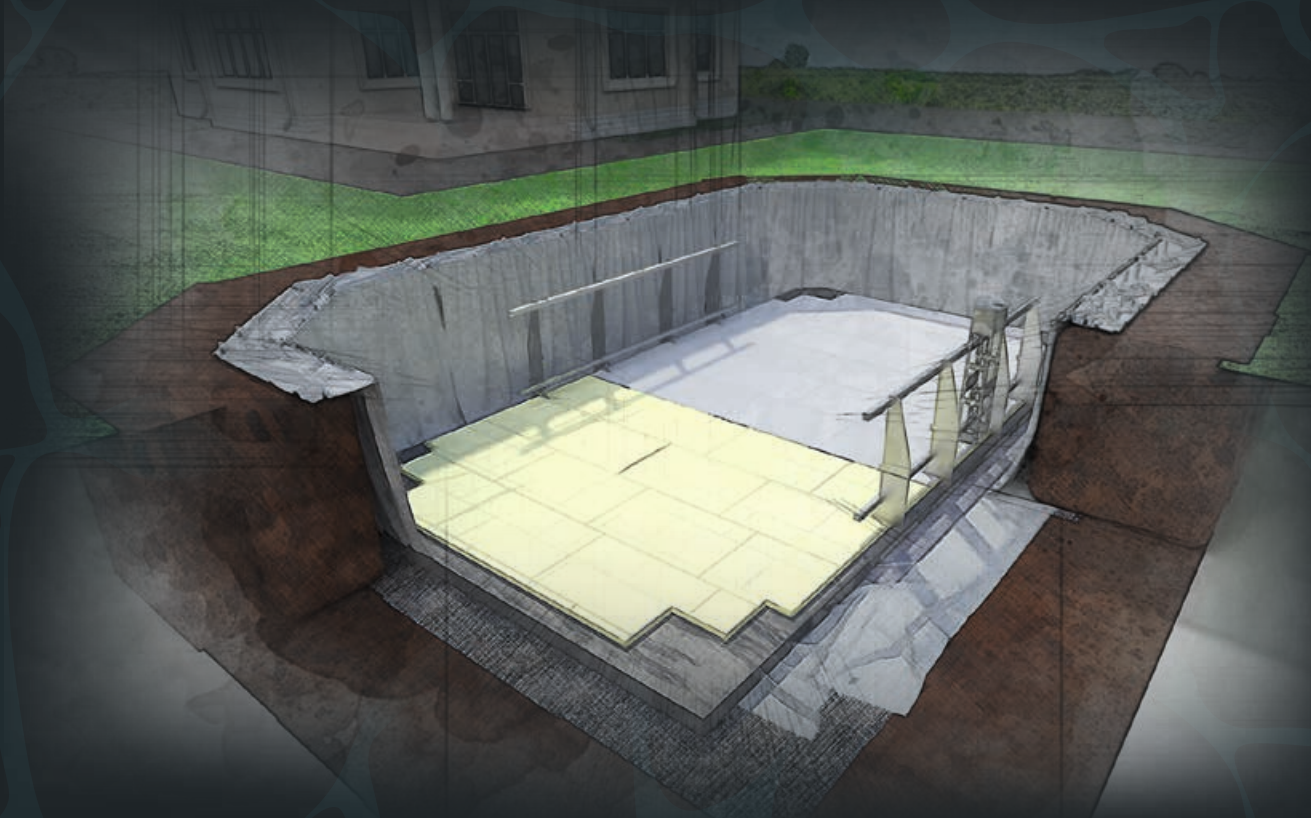

MONTAGEZEICHNUNG

HINWEIS

Die Montagezeichnungen für Ihren Pool sind als Link hinterlegt. Klicken Sie bitte auf ihre Beckenbreite und Höhe.

Die nachstehenden Zeichnungen sind Eigentum der conZero GmbH & Co. KG. Sie dürfen nur für den Aufbau des Beckens verwendet werden. Jede andere Verwendung bedarf der Zustimmung der conZero GmbH & Co. KG. conZero® Rechteck wurde beim Europäischen Patentamt zum Patent angemeldet und ist als deutsches Gebrauchsmuster eingetragen. conZero® ist ein eingetragenes Warenzeichen der conZero GmbH & Co. KG.

Beckentiefe 1,20m

[OVALBECKEN 3,00 x 5,00](#)

[OVALBECKEN 3,00 x 7,00](#)

[OVALBECKEN 3,20 x 5,25](#)

[OVALBECKEN 3,20 x 6,00](#)

[OVALBECKEN 3,50 x 7,00](#)

[OVALBECKEN 4,00 x 8,00](#)

[OVALBECKEN 5,00 x 9,00](#)

Beckentiefe 1,35m

[OVALBECKEN 3,00 x 5,00](#)

[OVALBECKEN 3,00 x 7,00](#)

[OVALBECKEN 3,20 x 5,25](#)

[OVALBECKEN 3,20 x 6,00](#)

[OVALBECKEN 3,50 x 7,00](#)

[OVALBECKEN 4,00 x 8,00](#)

[OVALBECKEN 5,00 x 9,00](#)